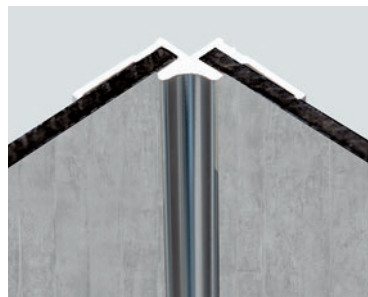

Die schlanken Verbindungs- und
Abschlussprofile aus Aluminium
sind in den Farben Metall hochglanz
und Schwarz matt erhältlich.