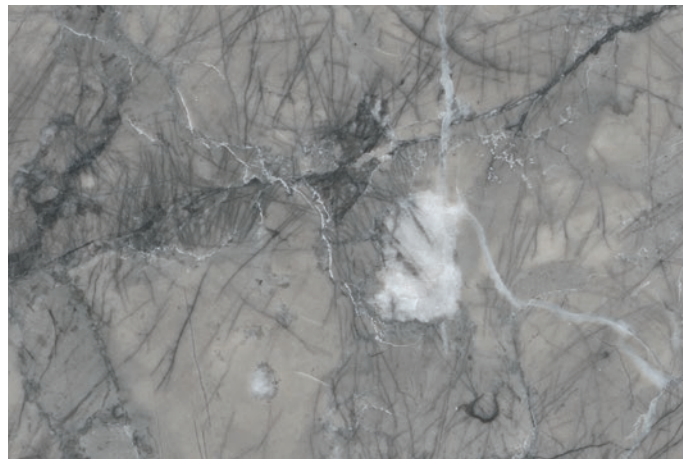

Pflegeleichte und robuste Badezimmer-Wände!

Sie suchen eine zeitgemäße und zugleich zeitlose Lösung für Ihre Badezimmer-Wände? Dann sind Sie mit den ARTWALL 3.0 Platten bestens bedient. Die robusten Wandpaneele mit spezieller, wasserbeständiger Oberfläche lassen sich einfach reinigen und sind sehr vielseitig einsetzbar.

Artweger 360 Eckeinstieg mit Falttüren,
ARTWALL 3.0 Marmor hell glänzend

Marmor beige glänzend

Marmor hell glänzend

Marmor grau glänzend

Rasche und einfache Baderneuerung!

So leicht kommen Sie zu einem ganz neuen Bad-Gefühl: ARTWALL 3.0 von Artweger ist die optimale Ergänzung, wenn Sie Ihre alte Duschkabine oder Badewanne durch eine neue, moderne Lösung ersetzen wollen - zum Beispiel durch die TWINLINE 2 von Artweger! ARTWALL 3.0 ist ein modernes Wandsystem für die Badrenovierung. Die ARTWALL-Wandpaneele werden direkt auf die bestehende Fliesen- oder Mauerwand aufgeklebt.

Artweger TWINLINE 2, Rückwand ARTWALL 3.0 Stein hell

Stein beige

Stein Verdello

Stein hell

Stein grau

Verschiedene Farben und Designs!

ARTWALL 3.0 ist in verschiedenen Farben und Designs erhältlich und lässt sich elegant in Ihr bestehendes Bad integrieren. Und das Beste: ARTWALL 3.0 spart Zeit und Kosten - ein aufwändiges Verfliesen entfällt. Ihr Bad ist nach kürzester Zeit wieder benutzbar. ARTWALL 3.0 ist speziell für den Nassbereich entwickelt und daher ideal für die Renovierung Ihres Bades geeignet. Das Material ist besonders widerstandsfähig, fleckunempfindlich, unempfindlich gegenüber hausüblichen Reinigern - und damit sehr pflegeleicht.