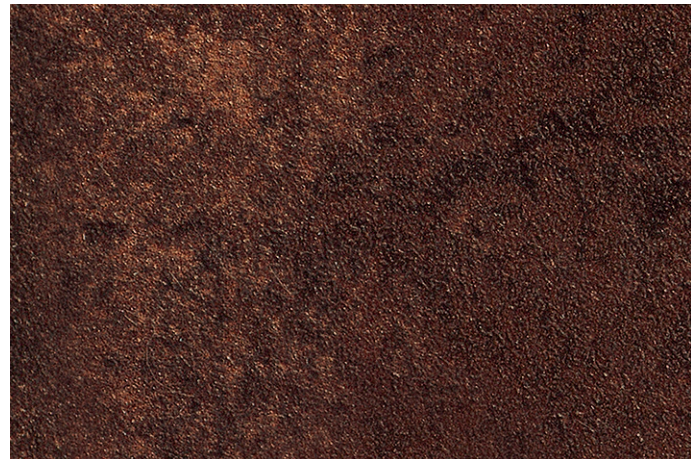

Artweger MOVE Walk In, Rückwand ARTWALL 3.0 Schiefer.
Rechte Wand ARTWALL 3.0 Stein grau.

Canyon

Schiefer

Rost

Eiche

Weiß matt
und glänzend

Beton

Farbabweichungen drucktechnisch bedingt möglich.
Stand Juli 2023. Alle aktuellen Dekore finden Sie auf
unserer Homepage: www.artweger.com