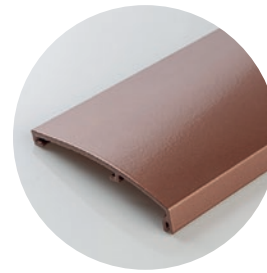

Couleurs des profilés et des poignées

MH Métal brillant

LB Argenté

FE Optic Acier inoxydable

WS Blanc

WM Blanc mat

FB Optic Bronze

FK Optic Cuivre