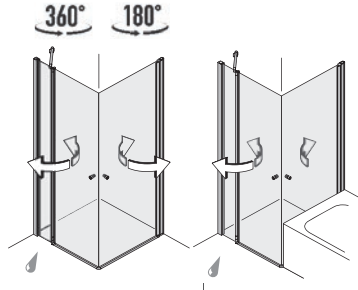

360° Charnière à 360° sur la partie fixe

Sur les modèles avec la porte sur la partie fixe vitrée, celle-ci s'ouvre à 180° vers l'intérieur et 180° vers l'extérieur.

180° Charnière à 180° sur le mur

Sur les modèles avec la porte directement sur le mur, celle-ci s'ouvre à 90° vers l'intérieur et vers l'extérieur.

PRESTIGE Portes battantes

Ouvrable à gauche ou à droite au choix
 Hauteur de série 200 cm
 Accès sans barrière
 Utilisation SUR ou SANS receveur

Douche en quart de rond
 2 portes battantes
 et 2 parties fixes

80 I
 90 I
 90 II
 100 II
 90 x 80 I

Accès d'angle
 2 portes battantes

80 x 80
 90 x 90
 100 x 100
 90 x 75
 90 x 80

Accès d'angle avec élément fixe
 2 portes battantes
 et 2 parties fixes

80 x 80
 90 x 90
 100 x 100
 120 x 120
 90 x 75
 90 x 80

Accès d'angle KOMBI
 2 portes battantes et 1 partie fixe

ohne Fixteil | mit Fixteil
 80 x 80
 90 x 90
 100 x 100
 90 x 75
 90 x 80

Porte battante en niche
 1 porte battante
 sans partie fixe

80
 90
 100

Porte battante avec partie fixe en niche
 1 porte battante
 et 1 partie fixe