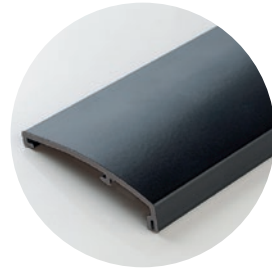

FN Optic Nickel

FG Optic Or

GF Graphit metallic

SW Noir

SM Noir mat

Poignée

Poignée standard
Anneau métallique dans le coloris du profilé. Parties gommées harmonisées avec le coloris du profilé.

Poignée premium
Anneau métallique dans le coloris du profilé, partie cannelée en métal anodisé. Parties gommées harmonisées avec le coloris du profilé.