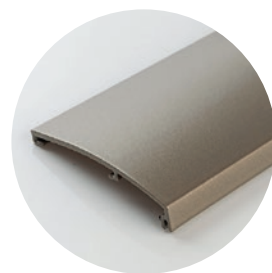

Couleurs des profilés et des poignées

MH Métal brillant

LB Argenté

FE Optic Acier inoxydable

WS Blanc

WM Blanc mat

FB Optic Bronze

FK Optic Cuivre