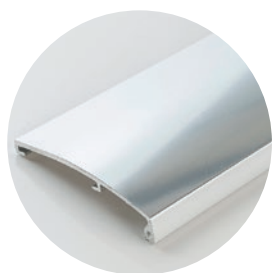

Couleurs des profilés et des poignées

MH Métal brillant