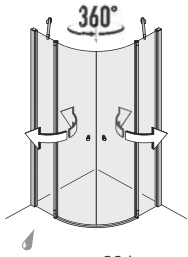

PRESTIGE Portes battantes

Ouvrable à gauche ou à droite au choix
Hauteur de série 200 cm
Accès sans barrière
Utilisation SUR ou SANS receveur

Douche en quart de rond
2 portes battantes
et 2 parties fixes

80 I
90 I
90 II
100 II
90 x 80 I

Accès d'angle
2 portes battantes