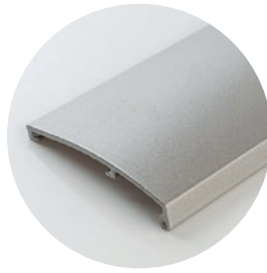

FE Optic Acier inoxydable