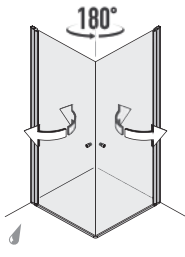

360° Charnière à 360° sur la partie fixe

Sur les modèles avec la porte sur la partie fixe vitrée, celle-ci s'ouvre à 180° vers l'intérieur et 180° vers l'extérieur.

180° Charnière à 180° sur le mur

Sur les modèles avec la porte directement sur le mur, celle-ci s'ouvre à 90° vers l'intérieur et vers l'extérieur.

PRESTIGE Portes battantes

Ouvrable à gauche ou à droite au choix
 Hauteur de série 200 cm
 Accès sans barrière
 Utilisation SUR ou SANS receveur

Douche en quart de rond
 2 portes battantes
 et 2 parties fixes

80 I
 90 I
 90 II
 100 II
 90 x 80 I

Accès d'angle
 2 portes battantes

80 x 80
 90 x 90
 100 x 100
 90 x 75
 90 x 80

Accès d'angle avec élément fixe
 2 portes battantes
 et 2 parties fixes

80 x 80
 90 x 90
 100 x 100
 120 x 120
 90 x 75
 90 x 80