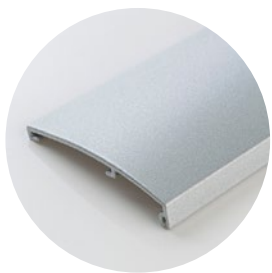

Couleurs des profilés et des poignées

LB Argenté

Poignée

Poignée standard
Anneau métallique dans le coloris du profilé. Parties gommées harmonisées avec le coloris du profilé.

Poignée premium
Anneau métallique dans le coloris du profilé, partie cannelée en métal anodisé. Parties gommées harmonisées avec le coloris du profilé.