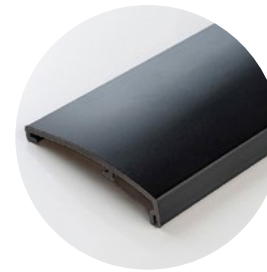

Couleurs des profilés et des poignées

SW Noir

Poignée

Poignée standard
Anneau métallique dans le coloris du profilé. Parties gommées harmonisées avec le coloris du profilé.

Poignée premium
Anneau métallique dans le coloris du profilé, partie cannelée en métal anodisé. Parties gommées harmonisées avec le coloris du profilé.